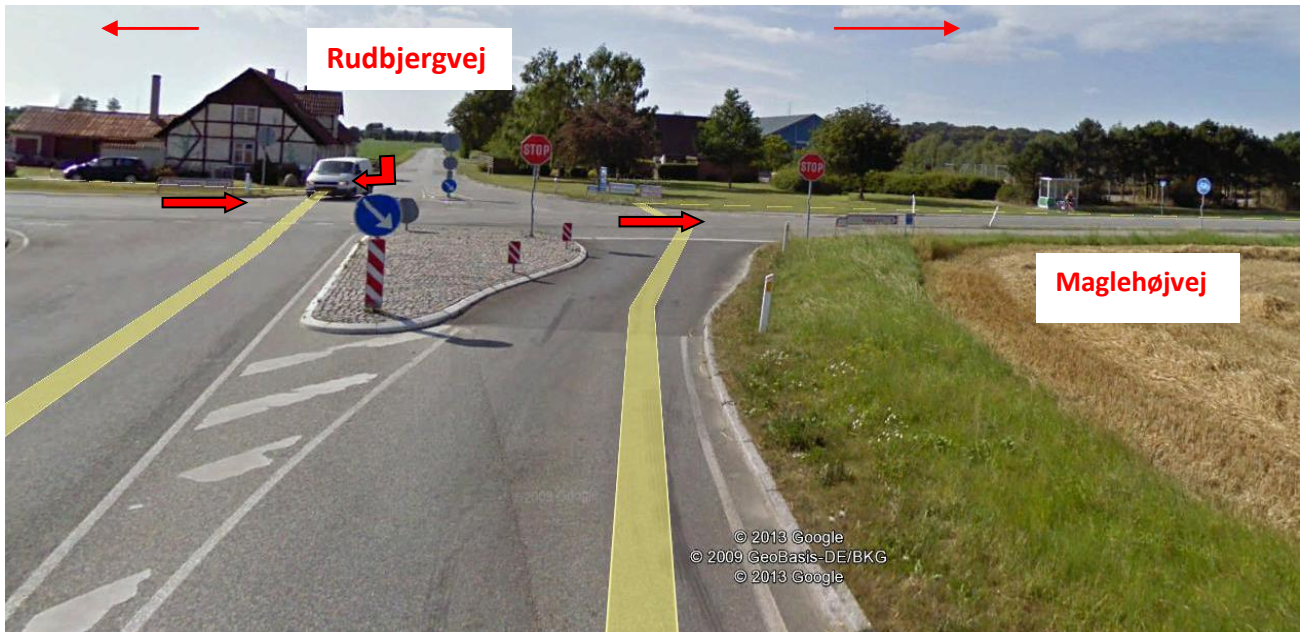

# Nakskov Cykle Club åbent løb 10. juni 2017 - Nordic Sugar løbet og Master DM ES og ES FOR ALLE ØVRIGE KLASSER

## Rudbjerg-krydset

Mod vendepunkt ved Maglehøj

mod start - mål

Rytterne kommer fra vendepunktet 25 / 30 km. på Rudbjergvej og drejer til **højre for fuld stop**, kører til vendepunktet ved Maglehøj og kører lige gennem krydset mod mål.

Krydset vil være bemandedet med trafikofficial og flagposter.