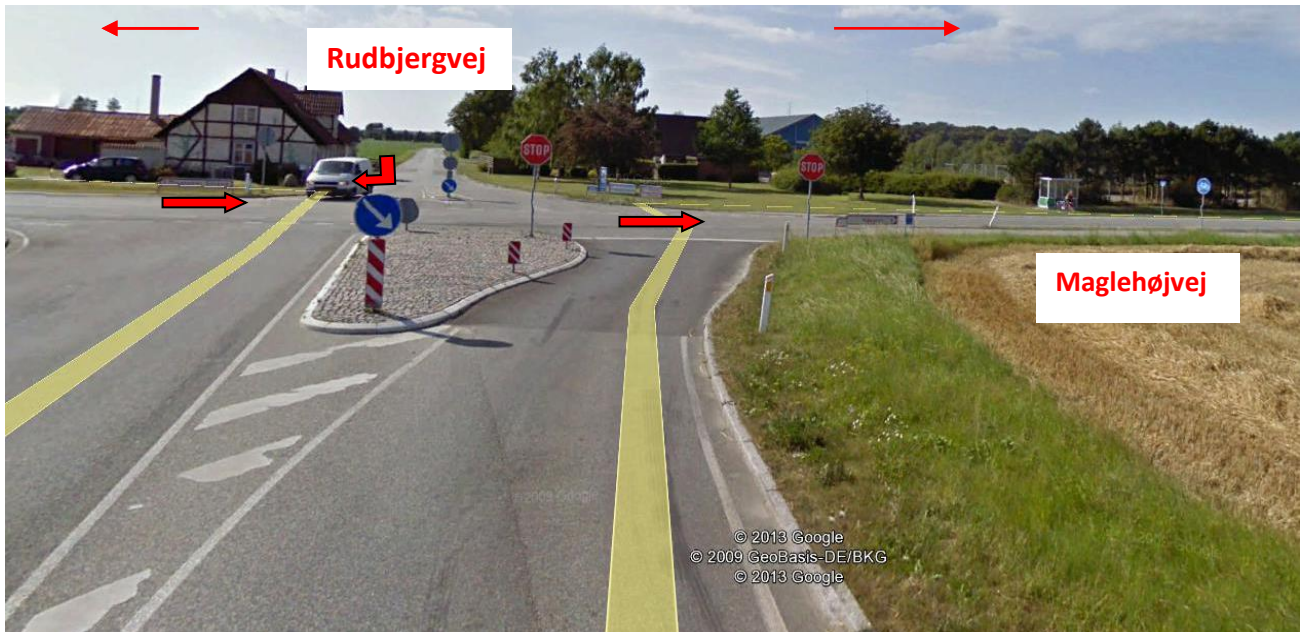

Nakskov Cykle Club åbent løb 10. juni 2017 - Nordic Sugar løbet og Master DM ES og ES FOR ALLE ØVRIGE KLASSER

Rudbjerg-krydset

Mod vendepunkt ved Maglehøj

mod start - mål

Rytterne kommer fra vendepunktet 25 / 30 km. på Rudbjergvej og drejer til **højre for fuld stop**, kører til vendepunktet ved Maglehøj og kører lige gennem krydset mod mål.

Krydset vil være bemandedet med trafikoffical og flagposter.